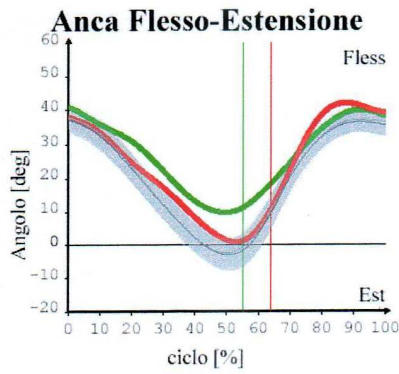

CINEMATICA

ANGOLI di STANDING

Obliquità Pelvica	2.695
Rotazione Pelvica	4.215
Tilt Pelvico	11.315
Anca Abd-Add	0.33 -1.284
Anca Intra-Extr	15.506 5.697
Anca Fless-Est	10.502 7.138
Ginocchio Fless-Est	10.82 -2.873
Progressione Piede	-33.499 -12.767
Caviglia Dors-Plant	8.842 0.707

- lato DX
- lato SX
- norm DX
- norm SX