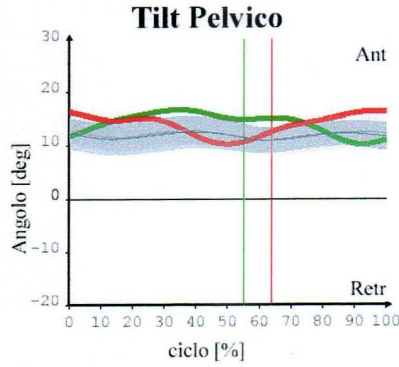

CINEMATICA

ANGOLI di STANDING

Obliquità Pelvica	2.695
Rotazione Pelvica	4.215
Tilt Pelvico	11.315
Anca Abd-Add	0.33 -1.284
Anca Intra-Extr	15.506 5.697
Anca Fless-Est	10.502 7.138
Ginocchio Fless-Est	10.82 -2.873
Progressione Piede	-33.499 -12.767
Caviglia Dors-Plant	8.842 0.707

- lato DX
- lato SX
- norm DX
- norm SX