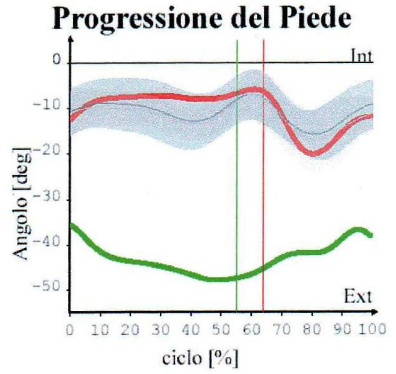

CINEMATICA

ANGOLI di STANDING

Obliquità Pelvica	2.695
Rotazione Pelvica	4.215
Tilt Pelvico	11.315
Anca Abd-Add	0.33 -1.284
Anca Intra-Extr	15.506 5.697
Anca Fless-Est	10.502 7.138
Ginocchio Fless-Est	10.82 -2.873
Progressione Piede	-33.499 -12.767
Caviglia Dors-Plant	8.842 0.707

- lato DX
- lato SX
- norm DX
- norm SX