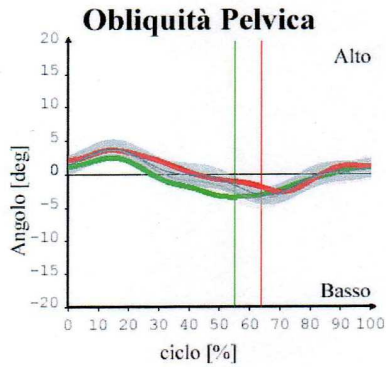

CINEMATICA

ANGOLI di STANDING

Obliquità Pelvica	2.695
Rotazione Pelvica	4.215
Tilt Pelvico	11.315
Anca Abd-Add	0.33 -1.284
Anca Intra-Extr	15.506 5.697
Anca Fless-Est	10.502 7.138
Ginocchio Fless-Est	10.82 -2.873
Progressione Piede	-33.499 -12.767
Caviglia Dors-Plant	8.842 0.707

- lato DX
- lato SX
- norm DX
- norm SX