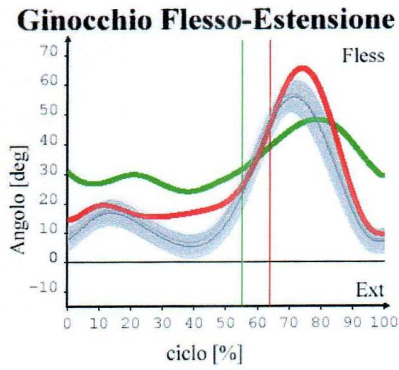

CINEMATICA

ANGOLI di STANDING

Obliquità Pelvica	2.695
Rotazione Pelvica	4.215
Tilt Pelvico	11.315
Anca Abd-Add	0.33 -1.284
Anca Intra-Extr	15.506 5.697
Anca Fless-Est	10.502 7.138
Ginocchio Fless-Est	10.82 -2.873
Progressione Piede	-33.499 -12.767
Caviglia Dors-Plant	8.842 0.707

- lato DX
- lato SX
- norm DX
- norm SX