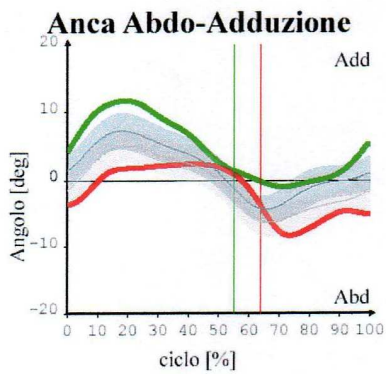

CINEMATICA

ANGOLI di STANDING

Obliquità Pelvica	2.695
Rotazione Pelvica	4.215
Tilt Pelvico	11.315
Anca Abd-Add	0.33 -1.284
Anca Intra-Extr	15.506 5.697
Anca Fless-Est	10.502 7.138
Ginocchio Fless-Est	10.82 -2.873
Progressione Piede	-33.499 -12.767
Caviglia Dors-Plant	8.842 0.707

- lato DX
- lato SX
- norm DX
- norm SX