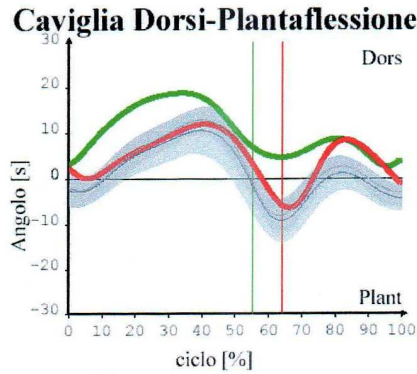

CINEMATICA

ANGOLI di STANDING

Obliquità Pelvica	2.695
Rotazione Pelvica	4.215
Tilt Pelvico	11.315
Anca Abd-Add	0.33 -1.284
Anca Intra-Extr	15.506 5.697
Anca Fless-Est	10.502 7.138
Ginocchio Fless-Est	10.82 -2.873
Progressione Piede	-33.499 -12.767
Caviglia Dors-Plant	8.842 0.707

- lato DX
- lato SX
- norm DX
- norm SX