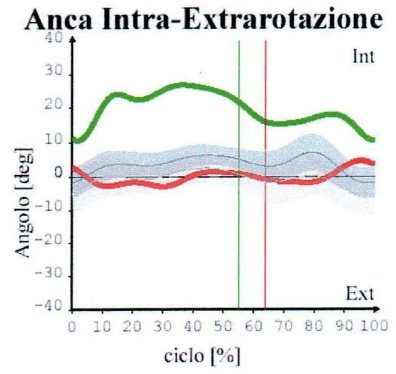

CINEMATICA

ANGOLI di STANDING

Obliquità Pelvica	2.695
Rotazione Pelvica	4.215
Tilt Pelvico	11.315
Anca Abd-Add	0.33 -1.284
Anca Intra-Extr	15.506 5.697
Anca Fless-Est	10.502 7.138
Ginocchio Fless-Est	10.82 -2.873
Progressione Piede	-33.499 -12.767
Caviglia Dors-Plant	8.842 0.707

- lato DX
- lato SX
- norm DX
- norm SX