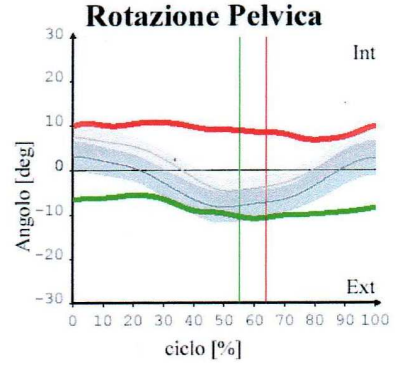

CINEMATICA

ANGOLI di STANDING

Obliquità Pelvica	2.695
Rotazione Pelvica	4.215
Tilt Pelvico	11.315
Anca Abd-Add	0.33 -1.284
Anca Intra-Extr	15.506 5.697
Anca Fless-Est	10.502 7.138
Ginocchio Fless-Est	10.82 -2.873
Progressione Piede	-33.499 -12.767
Caviglia Dors-Plant	8.842 0.707

- lato DX
- lato SX
- norm DX
- norm SX